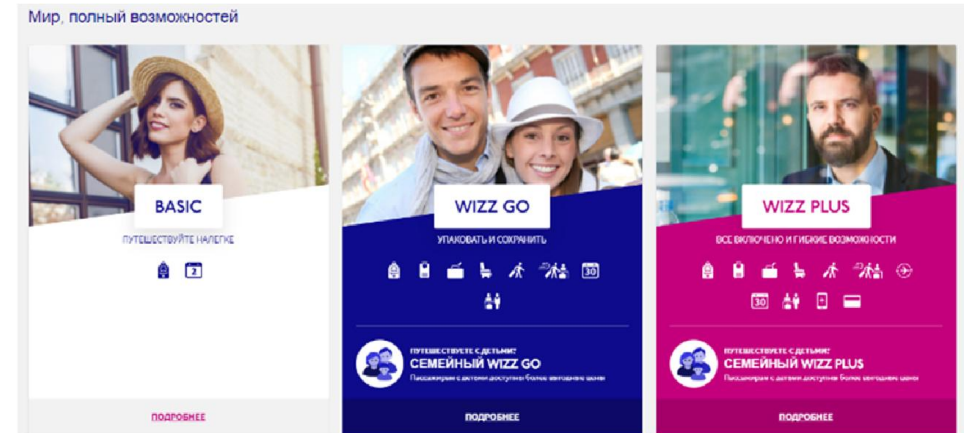

ПРЕИМУЩЕСТВА ПОТРЕБИТЕЛЯ

БАГАЖ

РУЧНАЯ КЛАДЬ
МАКС. 10 КГ
БЕСПЛАТНО
40 x 30 x 20 см

ЧЕМОДАН НА КОЛЕСАХ
МАКС. 10 КГ
С УСЛУГОЙ WIZZ PRIORITY
55 x 40 x 23

РЕГИСТРИРУЕМЫЙ БАГАЖ X 6
149 X 119 X 171 CM
МАКС. 10, 20 ИЛИ 32 КГ
ПЛАТНО

WIZZ FLEX

WIZZ PRIVILEGE PASS

ПРИОРИТЕТНАЯ ПОСАДКА
Будьте среди первых пассажиров на борту

ЕДИНИЦА БЕСПЛАТНОЙ РУЧНОЙ КЛАДИ
40 x 30 x 20 см, например: дорожная сумочка, рюкзак, сумка для ноутбука
(под сиденьем)

СУМКА НА КОЛЕСАХ
МАКС. 10 КГ
55 x 40 x 23 см

СПЕЦИАЛЬНЫЕ ПАКЕТНЫЕ ТАРИФЫ

- BASIC
- WIZZ GO
- WIZZ PLUS