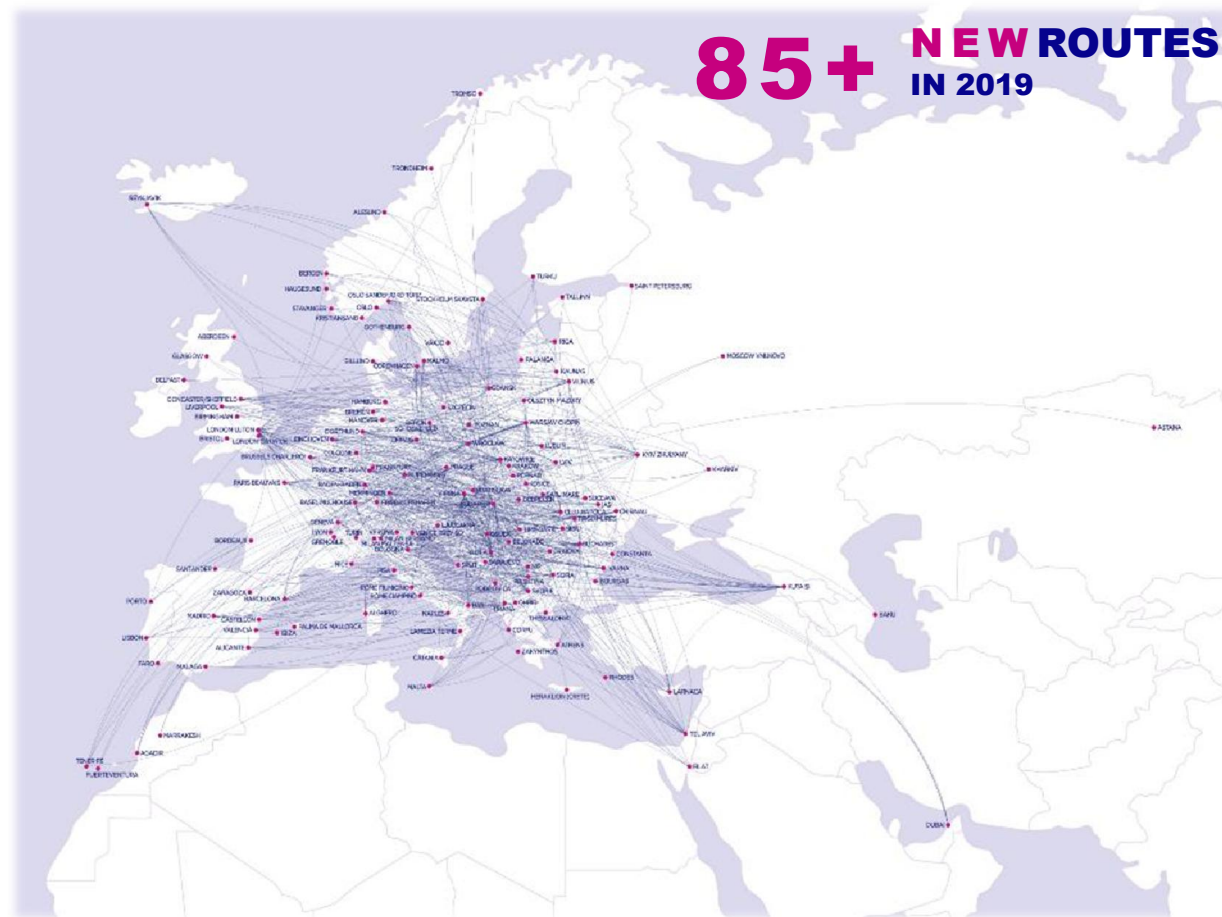

**44**

АВИАПАРК А320/А321

**119**

ОДНА ИЗ САМЫХ БЫСТРОРАСТУЩИХ  
АВИАКОМПАНИЙ ЕВРОПЫ

РОСТ ПАССАЖИРОПОТОКА

**+ 20%**

## БАЗОВЫЕ АЭРОПОРТЫ

25 в 14 странах Европы

- » Австрия: Вена
- » Англия: Лондон (Лутон)
- » Босния и Герцеговина: Тузла
- » Болгария: София, Варна
- » Грузия: Кутаиси
- » Венгрия: Будапешт, Дебрецен
- » Латвия: Рига
- » Литва: Вильнюс
- » Македония: Скопье
- » Молдова: Кишинёв
- » Польша: Катовице, Варшава, Гданьск, Вроцлав и Краков
- » Румыния: Бухарест, Клуж-Напока, Тимишоара, Сибиу, Крайова, Иаши
- » Сербия: Белград
- » Украина: Киев